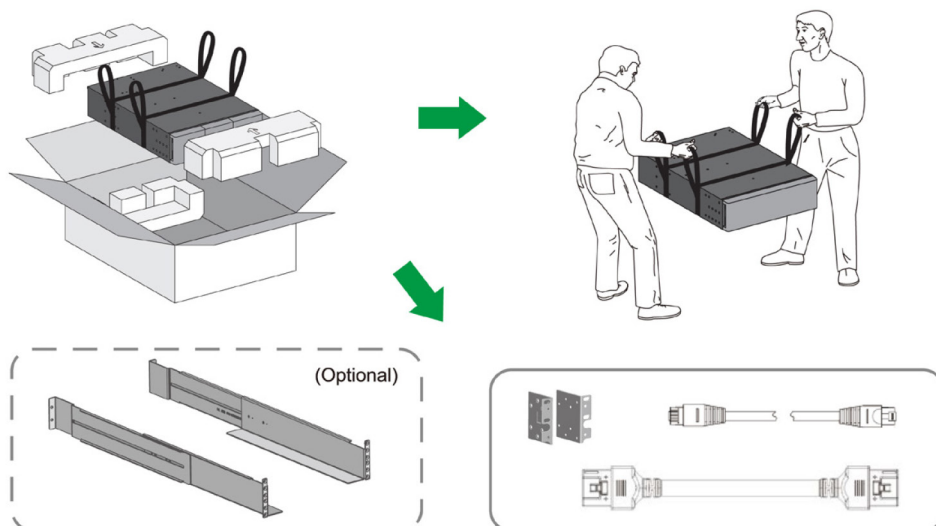

НАЗНАЧЕНИЕ

Данный дополнительный батарейный модуль (или ЕВМ) предназначен для использования с ИБП модели Innova unity RT 3-3 10K

СХЕМА ВЕРТИКАЛЬНОЙ УСТАНОВКИ ЕВМ

СХЕМА ГОРИЗОНТАЛЬНОЙ УСТАНОВКИ ЕВМ

СХЕМА ПОДКЛЮЧЕНИЯ К ИБП