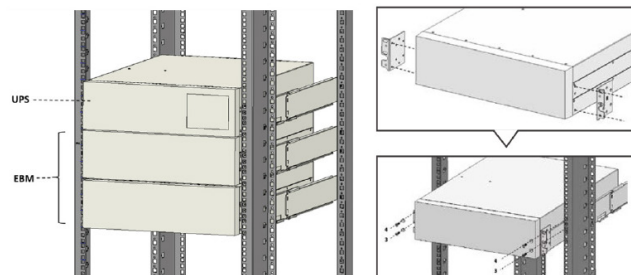

НАЗНАЧЕНИЕ

Данный дополнительный батарейный модуль (или ЕВМ) предназначен для использования с ИБП модели Innova unity RT 3-3 10K

СХЕМА ВЕРТИКАЛЬНОЙ УСТАНОВКИ ЕВМ

СХЕМА ГОРИЗОНТАЛЬНОЙ УСТАНОВКИ ЕВМ

СХЕМА ПОДКЛЮЧЕНИЯ К ИБП