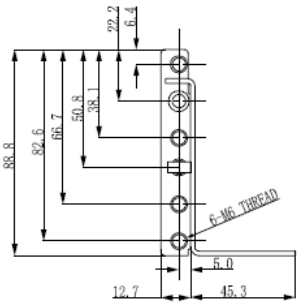

Монтажные рельсы для Innova RT 6~10K

Правая рельса (373-52700-00) x 1

Левая рельса (373-52699-00) x 1

Средняя поддерживающая рельса (373-52701-00) x 2

Монтажные рельсы для Innova RT 6~10K

Правая рельса (373-52700-00) x 1

A-A截面

B-B截面

Монтажные рельсы для Innova RT 6~10K

Левая рельса (373-52699-00) x 1

Монтажные рельсы для Innova RT 6~10K

Средняя поддерживающая рельса
(373-52701-00) x 2