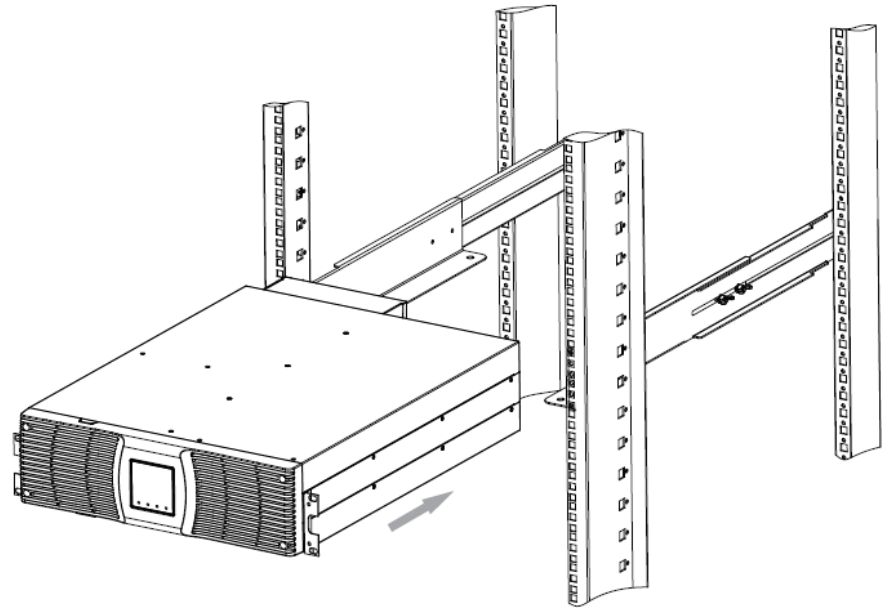

Монтажные рельсы для Innova RT 6~10K

Правая рельса (373-52700-00) x 1

Левая рельса (373-52699-00) x 1

Средняя поддерживающая рельса (373-52701-00) x 2

Монтажные рельсы для Innova RT 6~10K

Правая рельса (373-52700-00) x 1

A-A截面

B-B截面

Монтажные рельсы для Innova RT 6~10K

Левая рельса (373-52699-00) x 1

Монтажные рельсы для Innova RT 6~10K

Средняя поддерживающая рельса
(373-52701-00) x 2