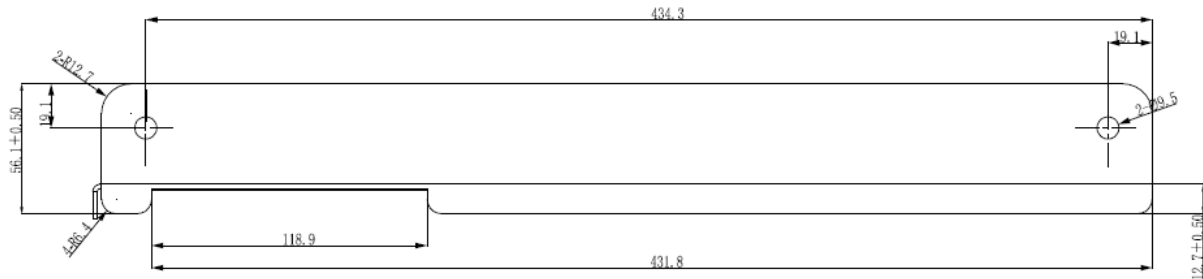

Монтажные рельсы для Innova RT 6~10K

Правая рельса (373-52700-00) x 1

Левая рельса (373-52699-00) x 1

Средняя поддерживающая рельса (373-52701-00) x 2

Монтажные рельсы для Innova RT 6~10K

Правая рельса (373-52700-00) x 1

A-A截面

B-B截面

Монтажные рельсы для Innova RT 6~10K

Левая рельса (373-52699-00) x 1

Монтажные рельсы для Innova RT 6~10K

Средняя поддерживающая рельса
(373-52701-00) x 2