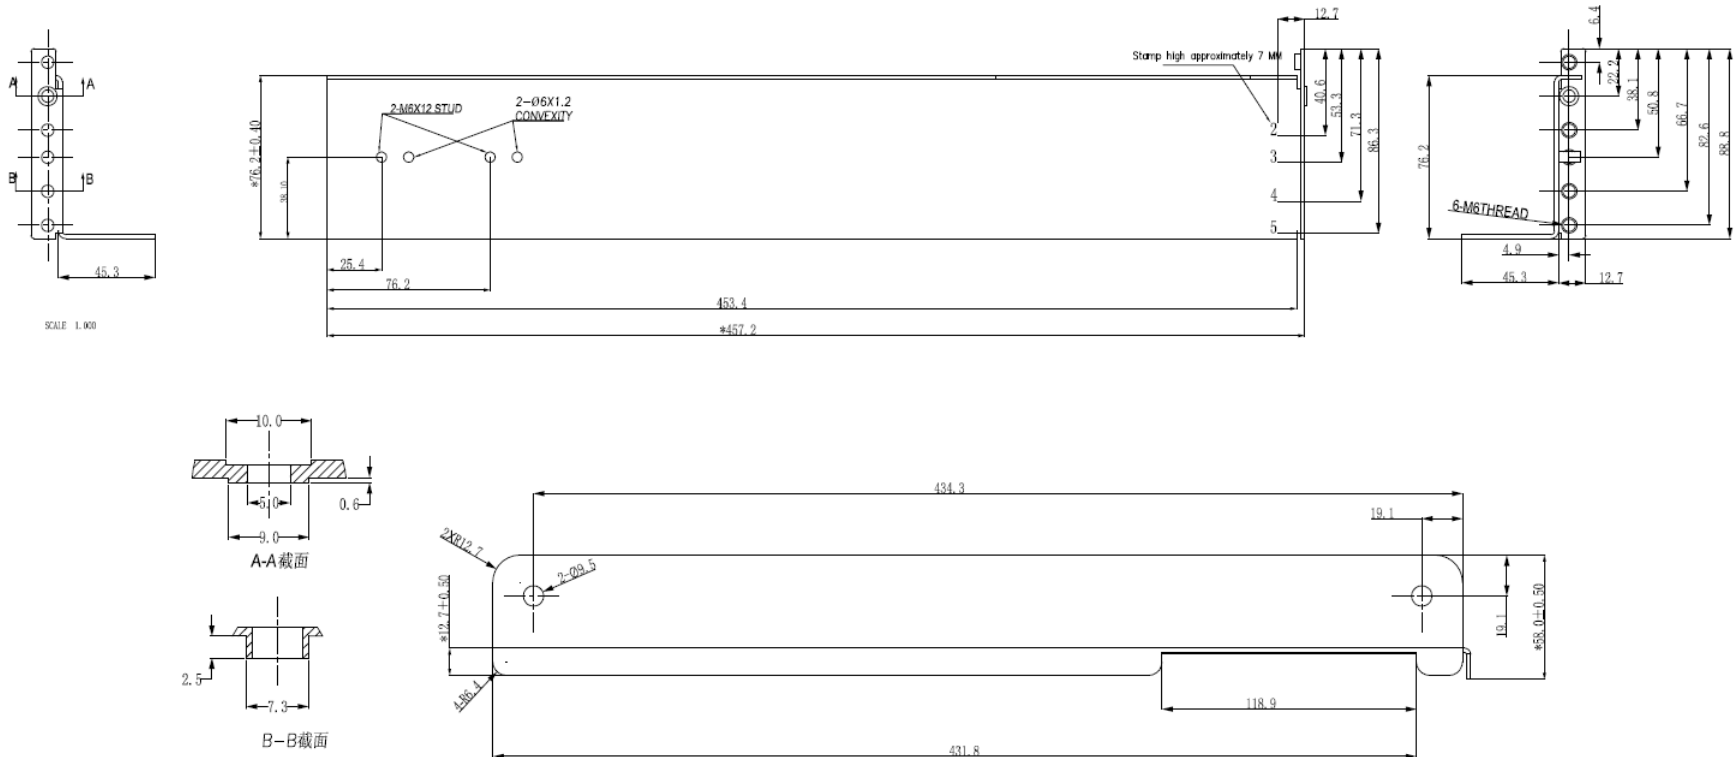

A-A截面

B-B截面

Монтажные рельсы для Innova RT 6~10K

Левая рельса (373-52699-00) x 1

Монтажные рельсы для Innova RT 6~10K

Средняя поддерживающая рельса
(373-52701-00) x 2