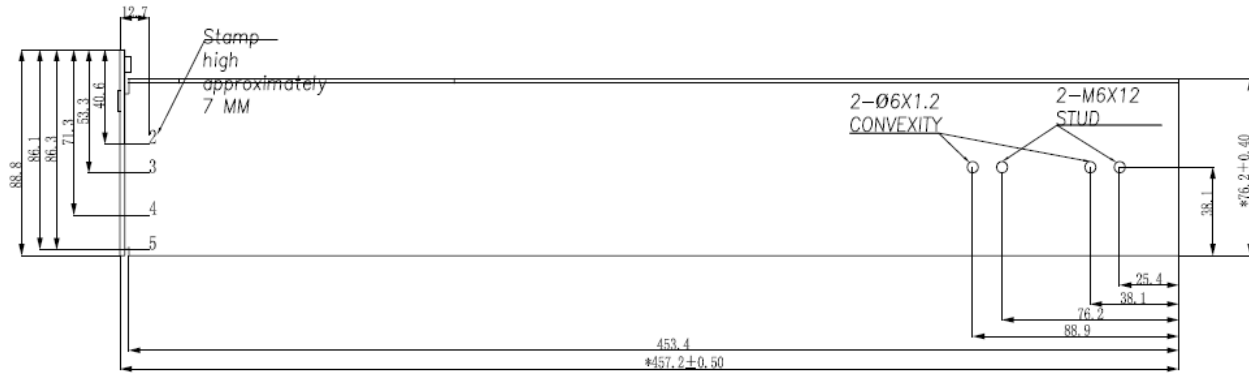

Монтажные рельсы для Innova RT 6~10K

Правая рельса (373-52700-00) x 1

Левая рельса (373-52699-00) x 1

Средняя поддерживающая рельса (373-52701-00) x 2

Монтажные рельсы для Innova RT 6~10K

Правая рельса (373-52700-00) x 1

A-A截面

B-B截面

Монтажные рельсы для Innova RT 6~10K

Левая рельса (373-52699-00) x 1

Монтажные рельсы для Innova RT 6~10K

Средняя поддерживающая рельса
(373-52701-00) x 2