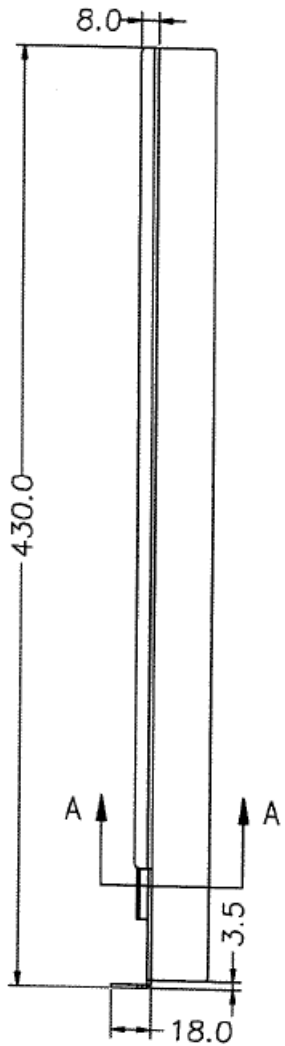

Монтажные рельсы для Innova RT 1~3K

Правая рельса (373-50910-00) x 1

Левая рельса (373-50909-00) x 1

Средняя поддерживающая рельса
(373-50911-00) x 2

Монтажные рельсы для Innova RT 1~3K

СЕЧЕНИЕ А—А
МАСШТАБ: 4:1

Правая рельса (373-50910-00) x 1

Монтажные рельсы для Innova RT 1~3K

СЕЧЕНИЕ А—А
МАСШТАБ: 4:1

Левая рельса (373-50909-00) x 1

Монтажные рельсы для Innova RT 1~3K

Средняя поддерживающая рельса
(373-50911-00) x 2

СЕЧЕНИЕ А—А
МАСШТАБ: 4:1