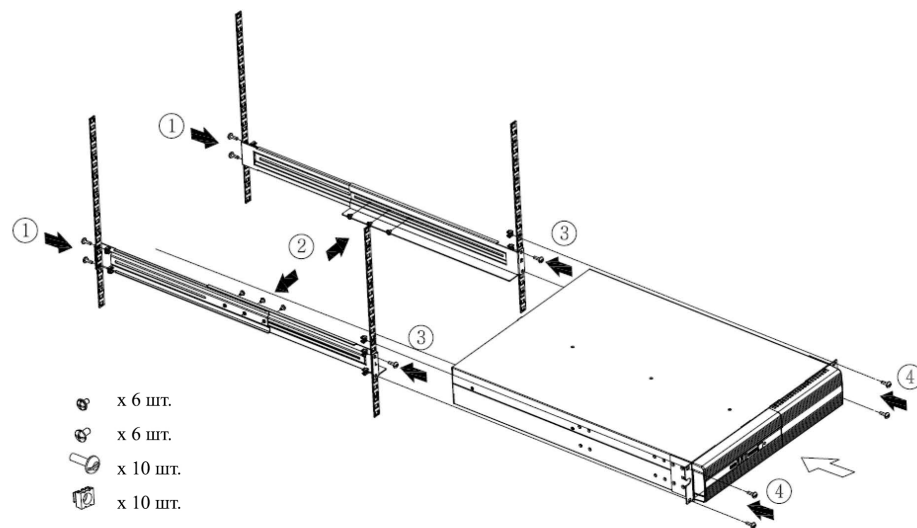

Монтажные рельсы для Innova RT 1~3K

Правая рельса (373-50910-00) x 1

Левая рельса (373-50909-00) x 1

Средняя поддерживающая рельса
(373-50911-00) x 2

Монтажные рельсы для Innova RT 1~3K

СЕЧЕНИЕ А—А
МАСШТАБ: 4:1

Правая рельса (373-50910-00) x 1

Монтажные рельсы для Innova RT 1~3K

СЕЧЕНИЕ А—А
МАСШТАБ: 4:1

Левая рельса (373-50909-00) x 1

Монтажные рельсы для Innova RT 1~3K

Средняя поддерживающая рельса
(373-50911-00) x 2