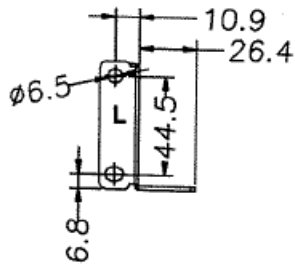

Правая рельса (373-50910-00) x 1

Монтажные рельсы для Innova RT 1~3K

СЕЧЕНИЕ А—А
МАСШТАБ: 4:1

Левая рельса (373-50909-00) x 1

Монтажные рельсы для Innova RT 1~3K

Средняя поддерживающая рельса
(373-50911-00) x 2