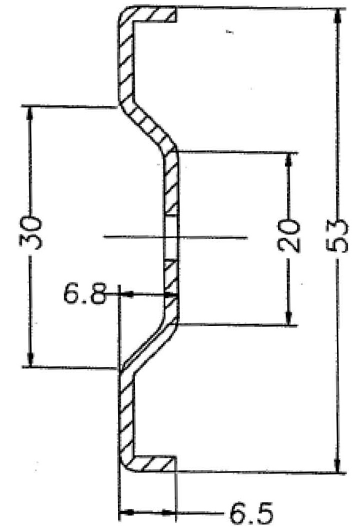

Монтажные рельсы для Innova RT 1~3K

Правая рельса (373-50910-00) x 1

Левая рельса (373-50909-00) x 1

Средняя поддерживающая рельса
(373-50911-00) x 2

Монтажные рельсы для Innova RT 1~3K

СЕЧЕНИЕ А—А
МАСШТАБ: 4:1

Правая рельса (373-50910-00) x 1

Монтажные рельсы для Innova RT 1~3K

СЕЧЕНИЕ А—А
МАСШТАБ: 4:1

Левая рельса (373-50909-00) x 1

Монтажные рельсы для Innova RT 1~3K

Средняя поддерживающая рельса
(373-50911-00) x 2