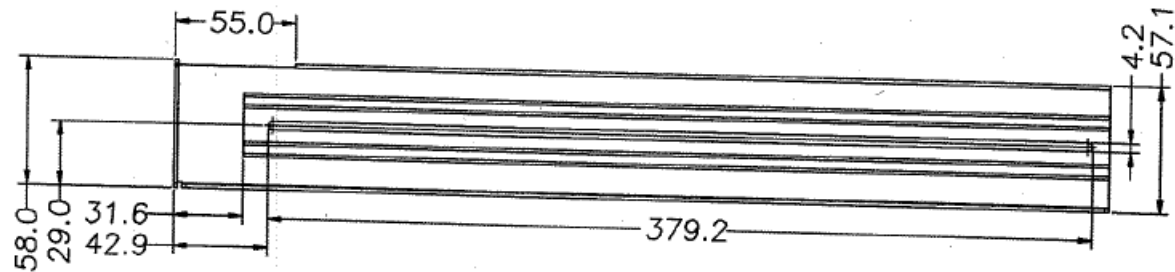

Правая рельса (373-50910-00) x 1

Монтажные рельсы для Innova RT 1~3K

СЕЧЕНИЕ А—А
МАСШТАБ: 4:1

Левая рельса (373-50909-00) x 1

Монтажные рельсы для Innova RT 1~3K

Средняя поддерживающая рельса
(373-50911-00) x 2