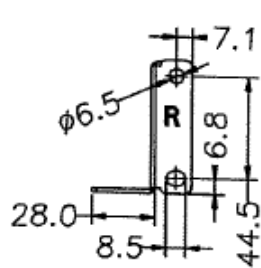

Монтажные рельсы для Innova RT 1~3K

Правая рельса (373-50910-00) x 1

Левая рельса (373-50909-00) x 1

Средняя поддерживающая рельса
(373-50911-00) x 2

Монтажные рельсы для Innova RT 1~3K

СЕЧЕНИЕ А—А
МАСШТАБ: 4:1

Правая рельса (373-50910-00) x 1

Монтажные рельсы для Innova RT 1~3K

СЕЧЕНИЕ А—А
МАСШТАБ: 4:1

Левая рельса (373-50909-00) x 1

Монтажные рельсы для Innova RT 1~3K

Средняя поддерживающая рельса
(373-50911-00) x 2