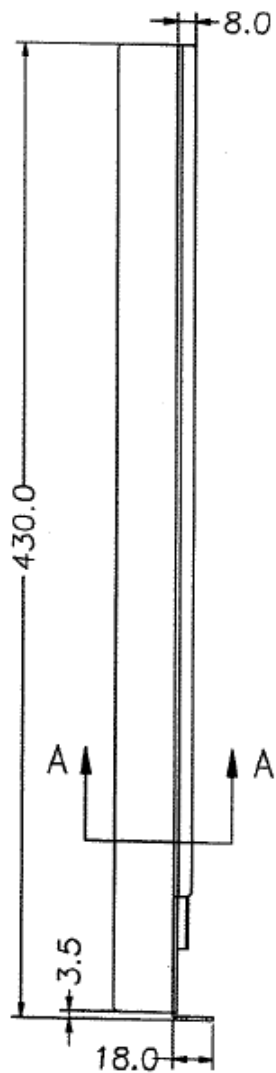

Монтажные рельсы для Innova RT 1~3K

Правая рельса (373-50910-00) x 1

Левая рельса (373-50909-00) x 1

Средняя поддерживающая рельса
(373-50911-00) x 2

Монтажные рельсы для Innova RT 1~3K

СЕЧЕНИЕ А—А
МАСШТАБ: 4:1

Правая рельса (373-50910-00) x 1

Монтажные рельсы для Innova RT 1~3K

СЕЧЕНИЕ А—А
МАСШТАБ: 4:1

Левая рельса (373-50909-00) x 1

Монтажные рельсы для Innova RT 1~3K

Средняя поддерживающая рельса
(373-50911-00) x 2

СЕЧЕНИЕ А—А
МАСШТАБ: 4:1