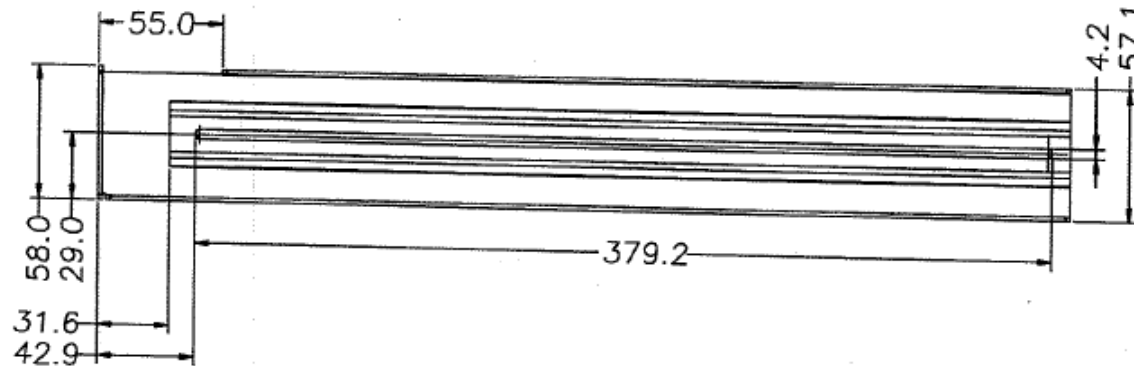

Монтажные рельсы для Innova RT 1~3K

Правая рельса (373-50910-00) x 1

Левая рельса (373-50909-00) x 1

Средняя поддерживающая рельса
(373-50911-00) x 2

Монтажные рельсы для Innova RT 1~3K

СЕЧЕНИЕ А—А
МАСШТАБ: 4:1

Правая рельса (373-50910-00) x 1

Монтажные рельсы для Innova RT 1~3K

СЕЧЕНИЕ А—А
МАСШТАБ: 4:1

Левая рельса (373-50909-00) x 1

Монтажные рельсы для Innova RT 1~3K

Средняя поддерживающая рельса
(373-50911-00) x 2